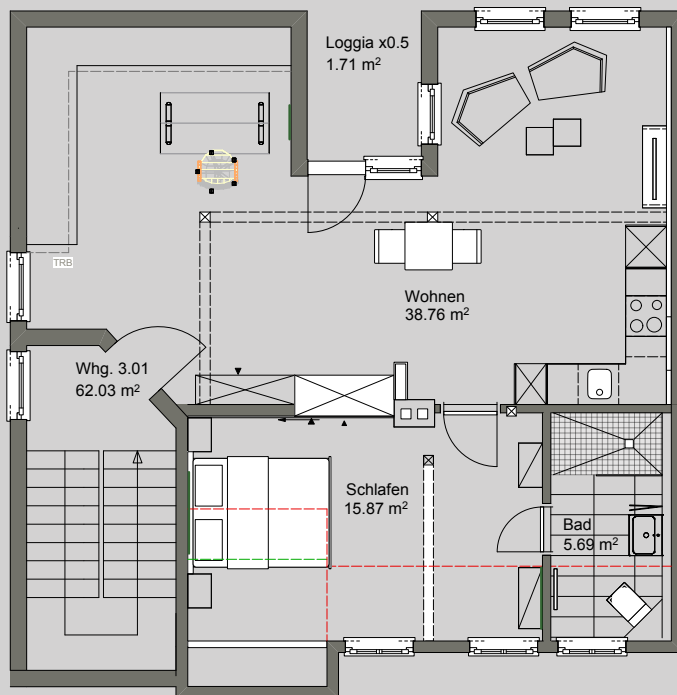

Miele & Cie KG

Grundstücksverwaltung

Miele Gästehaus, Viktoriastr. 4+6 in Gütersloh

Seien Sie unser Gast in zwei komfortablen Dachgeschoss-Apartments!

Miele Gästehaus

Viktoriastraße 4+6

Eingang Viktoriastr. 6

Eingang Viktoriastr. 4

Treppenhaus

Grundrisse der Wohnungen

Grundriss links, ca. 62 m²
Viktoriastraße 6

Grundriss rechts, ca. 62 m²
Viktoriastraße 4

Wohnen

Optisches Highlight der Wohnung sind die roten Sitzmöbel im Wohnbereich.

Arbeiten

Schreibtisch im Tageslicht

Gemütliche Fernsehecke

Eingang zum Schlafbereich

Küche

Der offene Wohn- und Essbereich lädt zum Kochen und Entspannen ein.

großzügige Kochzeile

Ernst-Peter Rade
Unikatmappe: „Farbtokata über Rot“
Original Acryltempera-Mischtechnik
handsigniert