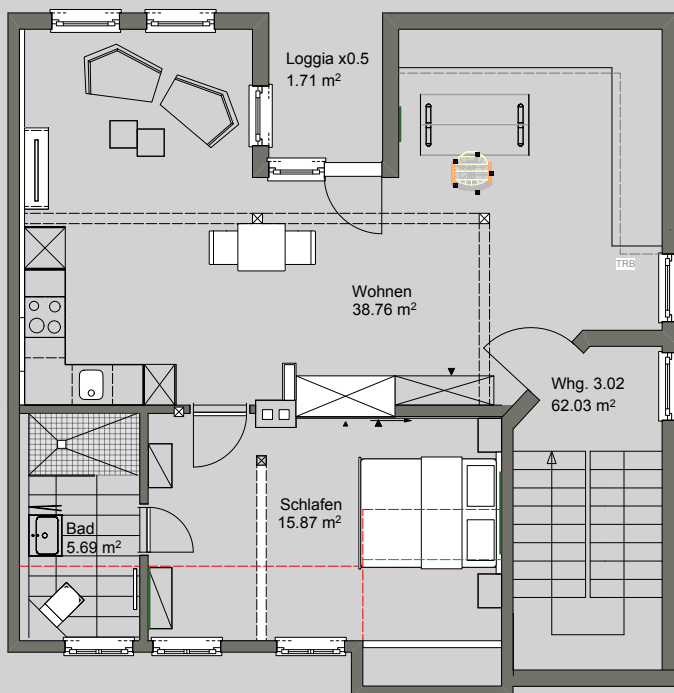

Eingang Viktoriastr. 4

Treppenhaus

Grundrisse der Wohnungen

Grundriss links, ca. 62 m²
Viktoriastraße 6

Grundriss rechts, ca. 62 m²
Viktoriastraße 4

Wohnen

Optisches Highlight der Wohnung sind die roten Sitzmöbel im Wohnbereich.

Arbeiten

Schreibtisch im Tageslicht

Gemütliche Fernsehecke

Eingang zum Schlafbereich

Küche

Der offene Wohn- und Essbereich lädt zum Kochen und Entspannen ein.

großzügige Kochzeile

Ernst-Peter Rade
Unikatmappe: „Farbtokata über Rot“
Original Acryltempera-Mischtechnik
handsigniert

gemütlicher Sitzbereich

Schlafzimmer

Schlafbereich mit großem Bett

Einbaukleiderschrank, beleuchtet

Einbaukleiderschrank mit Schiebetür

Badezimmer

Moderner Badbereich mit ebenerdiger Dusche

Fliesen in Sand-Schlamm-Natur Tönen