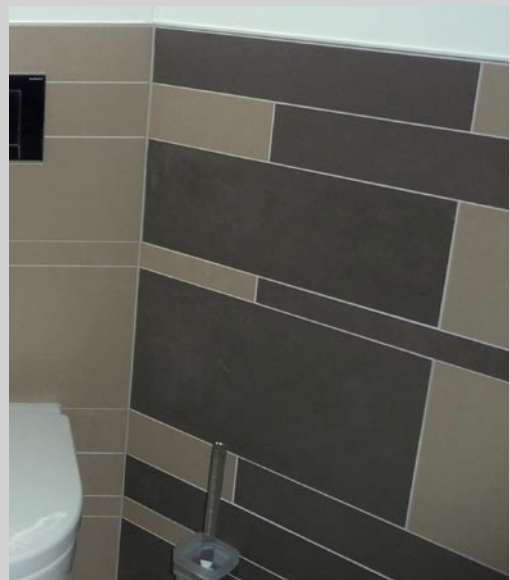

Arbeiten

Schreibtisch im Tageslicht

Gemütliche Fernsehecke

Eingang zum Schlafbereich

Küche

Der offene Wohn- und Essbereich lädt zum Kochen und Entspannen ein.

großzügige Kochzeile

Ernst-Peter Rade
Unikatmappe: „Farbtokata über Rot“
Original Acryltempera-Mischtechnik
handsigniert

gemütlicher Sitzbereich

Schlafzimmer

Schlafbereich mit großem Bett

Einbaukleiderschrank, beleuchtet

Einbaukleiderschrank mit Schiebetür

Badezimmer

Moderner Badbereich mit ebenerdiger Dusche

Fliesen in Sand-Schlamm-Natur Tönen